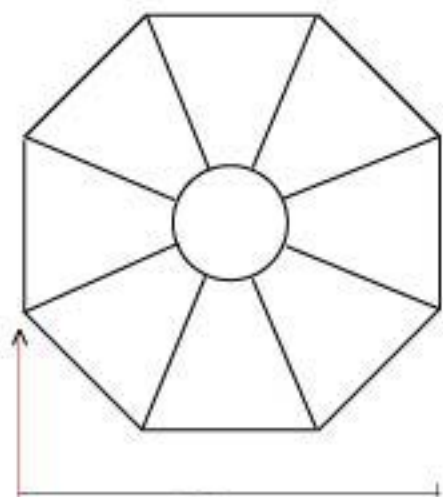

# OCTAGONAL CENTRE DOOR KNOB

82

95

ROSE

18 27

90

$\varnothing 24$

80