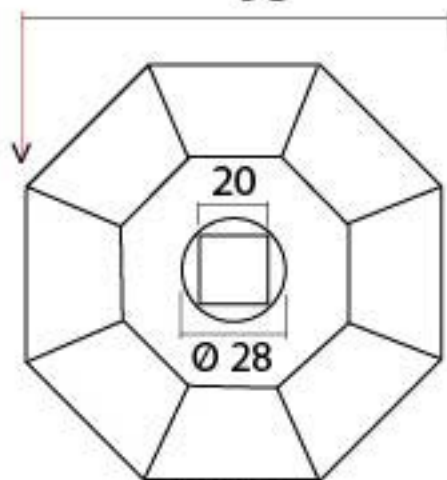

# OCTAGONAL CENTRE DOOR KNOB

82

95

ROSE

18 27

90

$\varnothing 24$

80